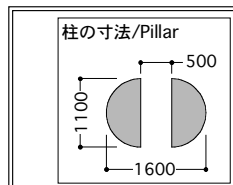

デジタルネットワークステージ Digital Network Stage

放水銃 Fire extinguisher	
消火栓 Fire hydrant	
非常口 Emergency exit	

	電気ピット Electric Pit
	機械ピット Machine pit

	トイレ Rest Room
	給湯室 Hot-water Supply Room

	お客様出入口 Entrance
	搬出入口 Freight exit

CEATEC JAPAN

縮尺 SCALE 1/600 (A3) 1/300 (A1) 作成日 DATE 2007.07.02 NO.2
日本コンベンションセンター 国際展示場 (展示ホール 3・2・1)
Nippon Convention Center Exhibition Hall (Hall 3・2・1)