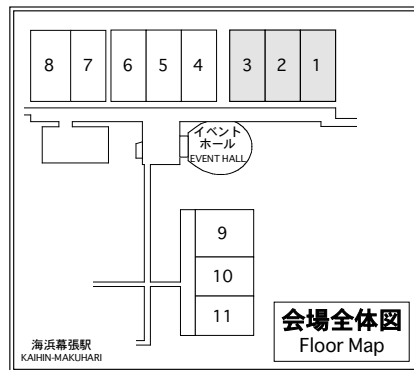

デジタルネットワークステージ Digital Network Stage

放水銃 Fire extinguisher	
消火栓 Fire hydrant	
非常口 Emergency exit	

	電気ピット Electric Pit
	機械ピット Machine pit

	トイレ Rest Room
	給湯室 Hot-water Supply Room

	お客様出入口 Entrance
	搬出入口 Freight exit

CEATEC JAPAN

縮尺 SCALE 1/600 (A3) 1/300 (A1) 作成日 DATE 2007.07.02 NO.2
日本コンベンションセンター 国際展示場 (展示ホール 3・2・1)
Nippon Convention Center Exhibition Hall (Hall 3・2・1)