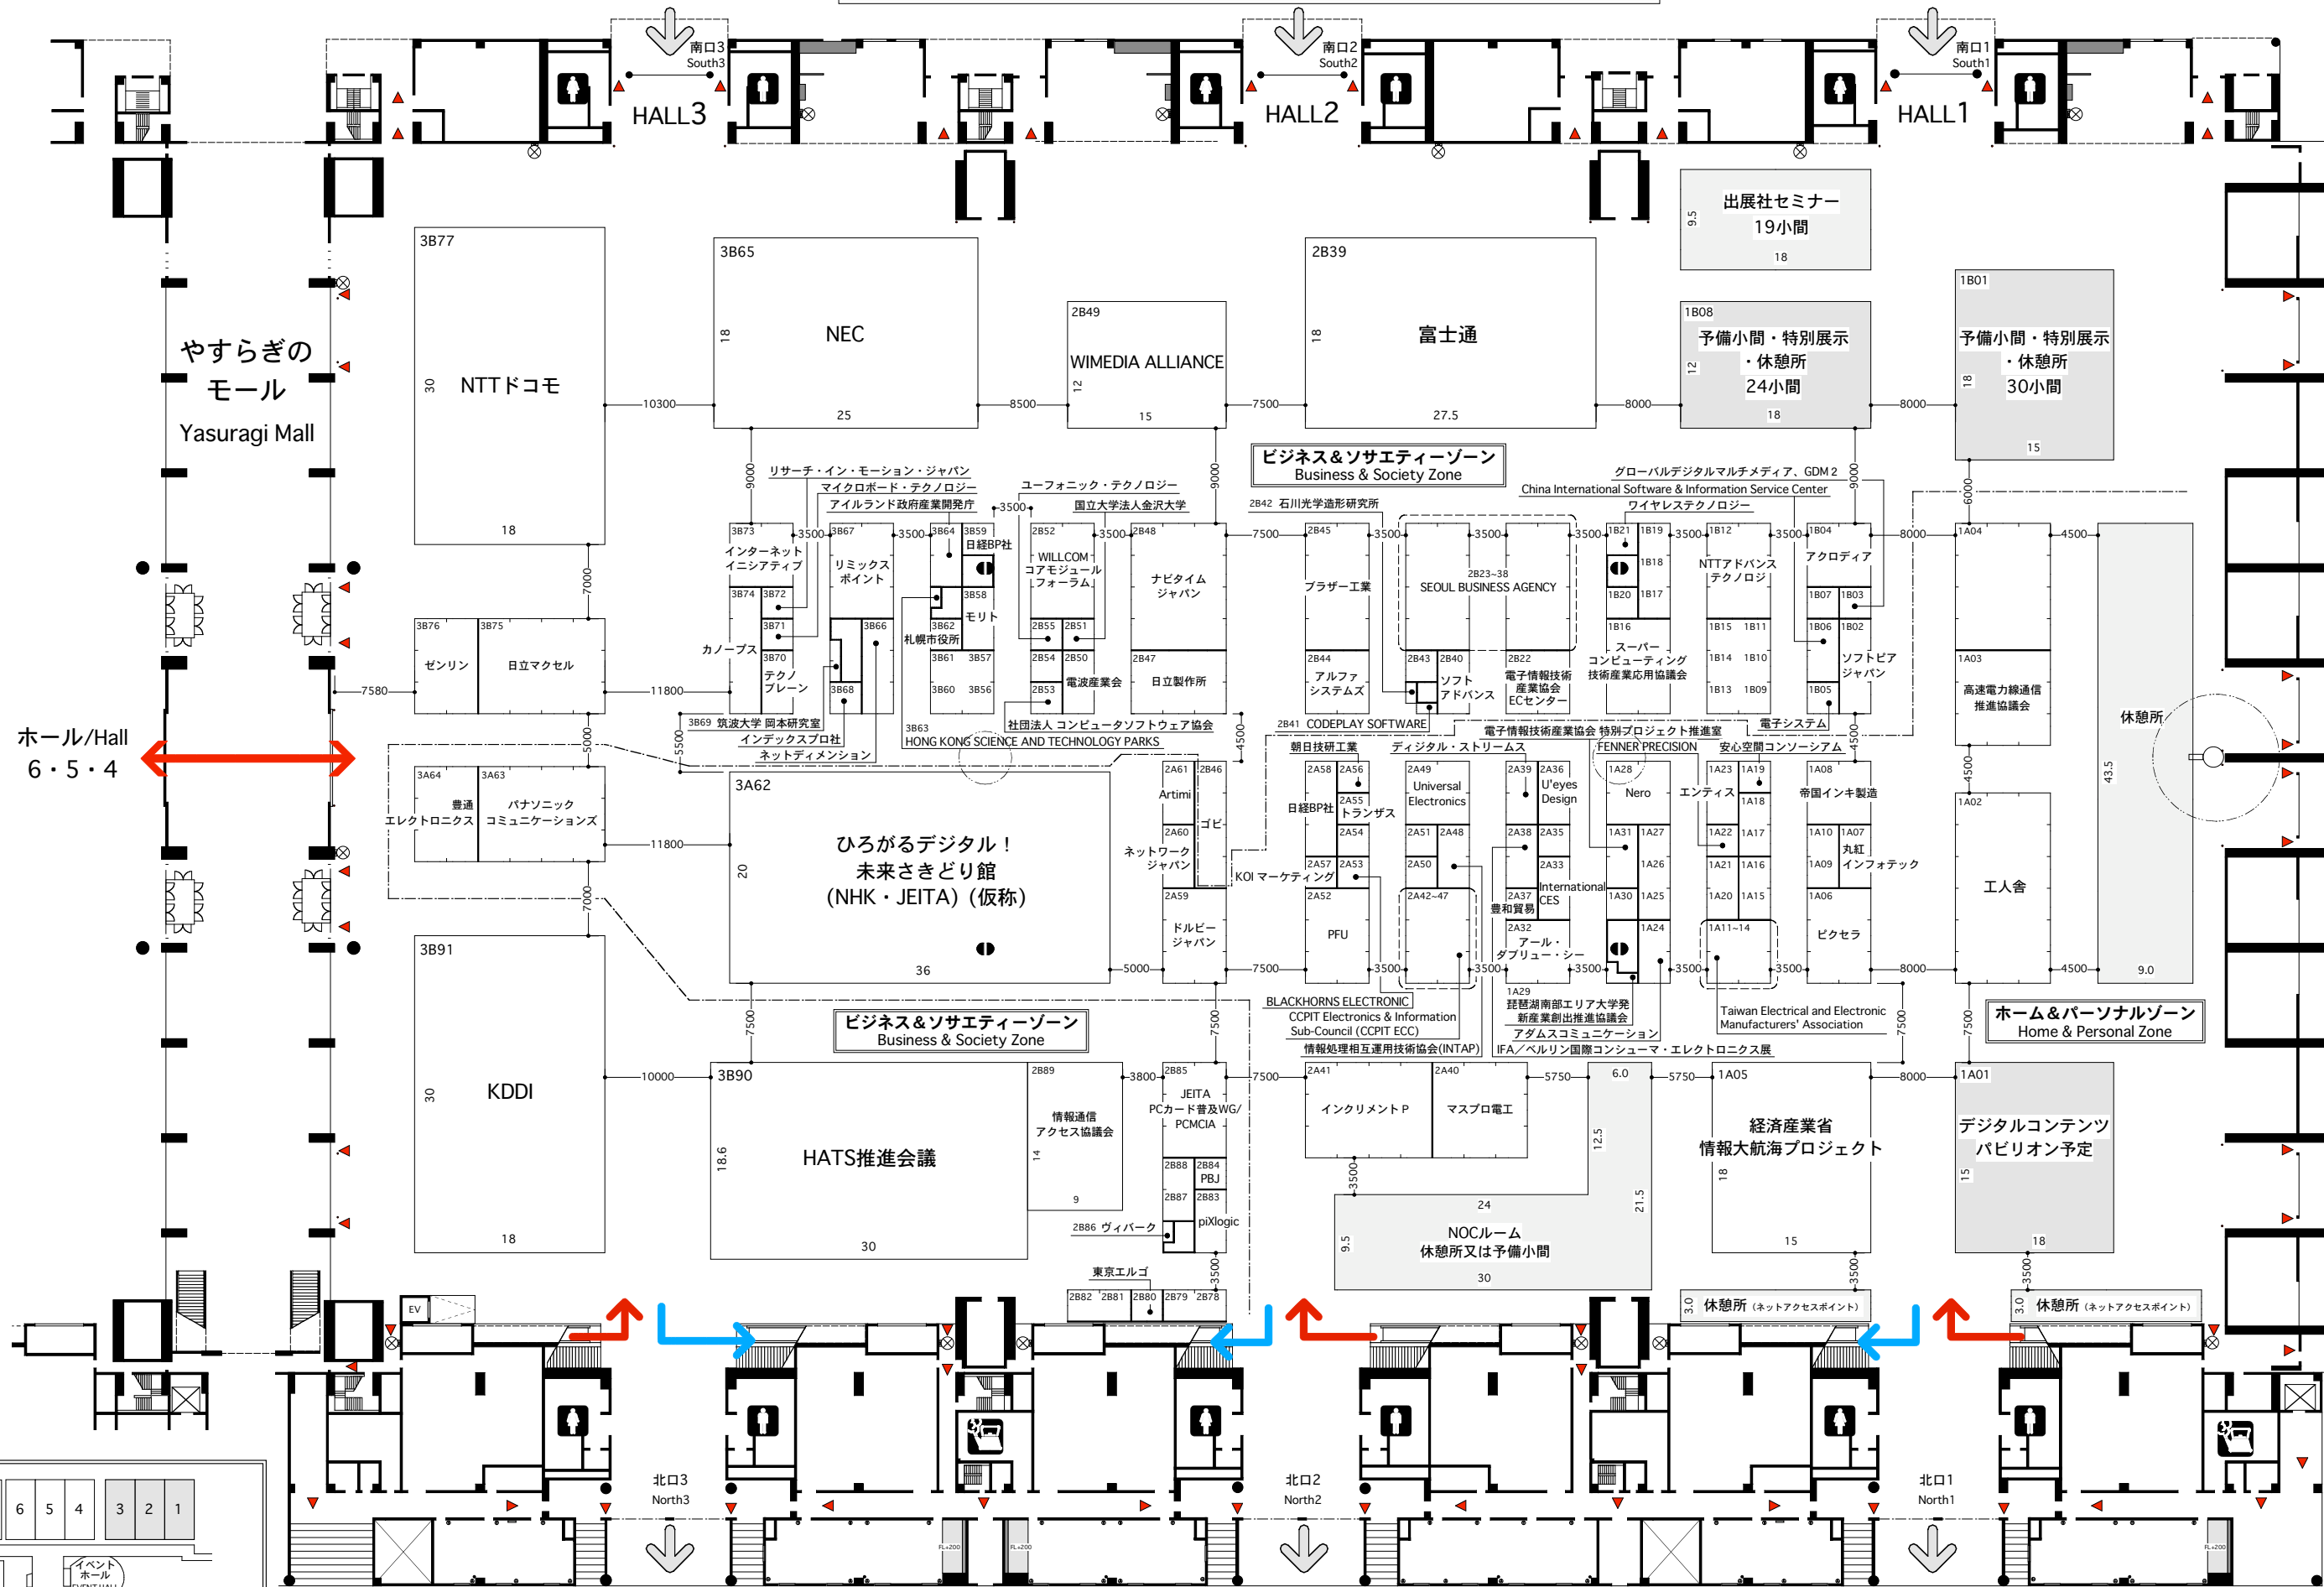

デジタルネットワークステージ Digital Network Stage

放水銃 Fire extinguisher	
消火栓 Fire hydrant	
非常口 Emergency exit	

	電気ピット Electric Pit
	機械ピット Machine pit

	トイレ Rest Room
	給湯室 Hot-water Supply Room

	お客様出入口 Entrance
	搬出入口 Freight exit

CEATEC JAPAN

縮尺 SCALE 1/600 (A3) 1/300 (A1) 作成日 DATE 2007.07.02 NO.2
日本コンベンションセンター 国際展示場 (展示ホール 3・2・1)
Nippon Convention Center Exhibition Hall (Hall 3・2・1)